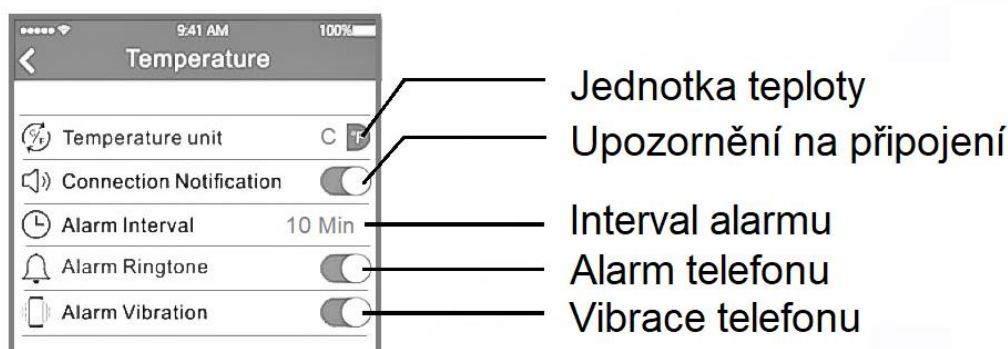

# Zapnutí/vypnutí napájení

Když je teploměr v režimu OFF, stiskněte a podržte tlačítko déle než 3 sekundy, teploměr se zapne. Na LCD displeji se zobrazí 'ON' se zvukovým signálem. Pokud je teploměr zapnutý a podržíte tlačítko 3 sec., teploměr se vypne. Pokud v zařízení není vložena žádná sonda, automaticky se vypne.

# Spárujte se svým telefonem

1. Zapněte zařízení a na telefonu zapněte Bluetooth.
2. Úspěšně připojeno.
3. Pokud se nemůžete připojit, zkuste restartovat zařízení a telefon.

# Užijte si čas při grilování

Vyberte typ jídla a preference pro jídlo, ke každé vložené sondě, aplikace a zařízení zobrazí její aktuální a cílovou teplotu. Když je pokrm hotový, aplikace a zařízení spustí alarm.