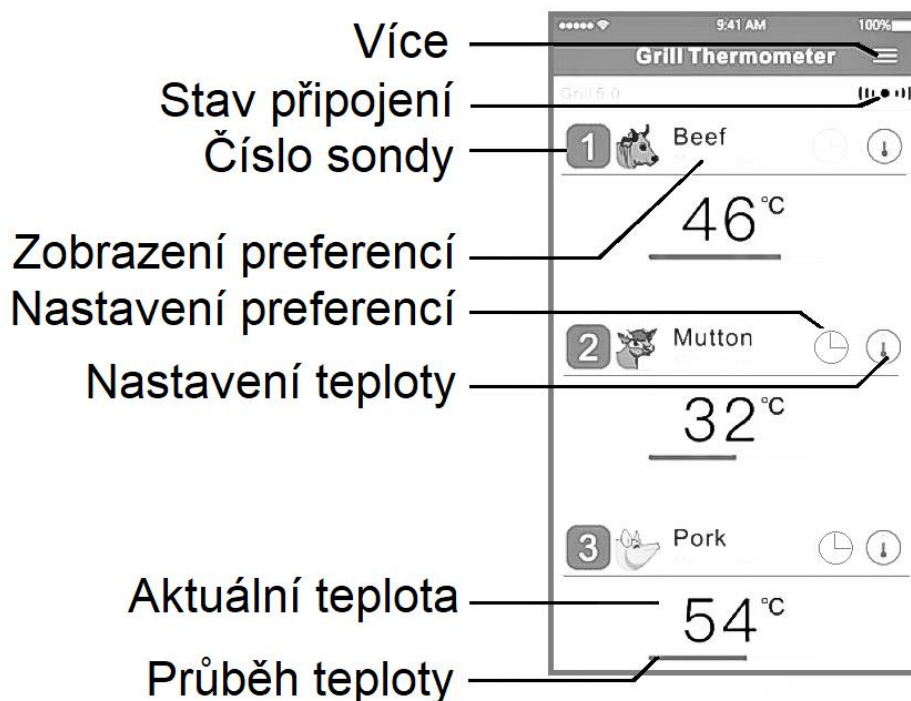

## Instalace sond

Zařízení bude po zapnutí neustále skenovat konektory, poté zobrazí teplotu na LCD obrazovce.

Poté vložte sondy do pokrmu a ujistěte se, že přední konec sondy je uprostřed pokrmu, abyste získali co nejpřesnější teplotu.

# Zapnutí/vypnutí napájení

Když je teploměr v režimu OFF, stiskněte a podržte tlačítko déle než 3 sekundy, teploměr se zapne. Na LCD displeji se zobrazí 'ON' se zvukovým signálem. Pokud je teploměr zapnutý a podržíte tlačítko 3 sec., teploměr se vypne. Pokud v zařízení není vložena žádná sonda, automaticky se vypne.

# Spárujte se svým telefonem

1. Zapněte zařízení a na telefonu zapněte Bluetooth.
2. Úspěšně připojeno.
3. Pokud se nemůžete připojit, zkuste restartovat zařízení a telefon.

# Užijte si čas při grilování

Vyberte typ jídla a preference pro jídlo, ke každé vložené sondě, aplikace a zařízení zobrazí její aktuální a cílovou teplotu. Když je pokrm hotový, aplikace a zařízení spustí alarm.