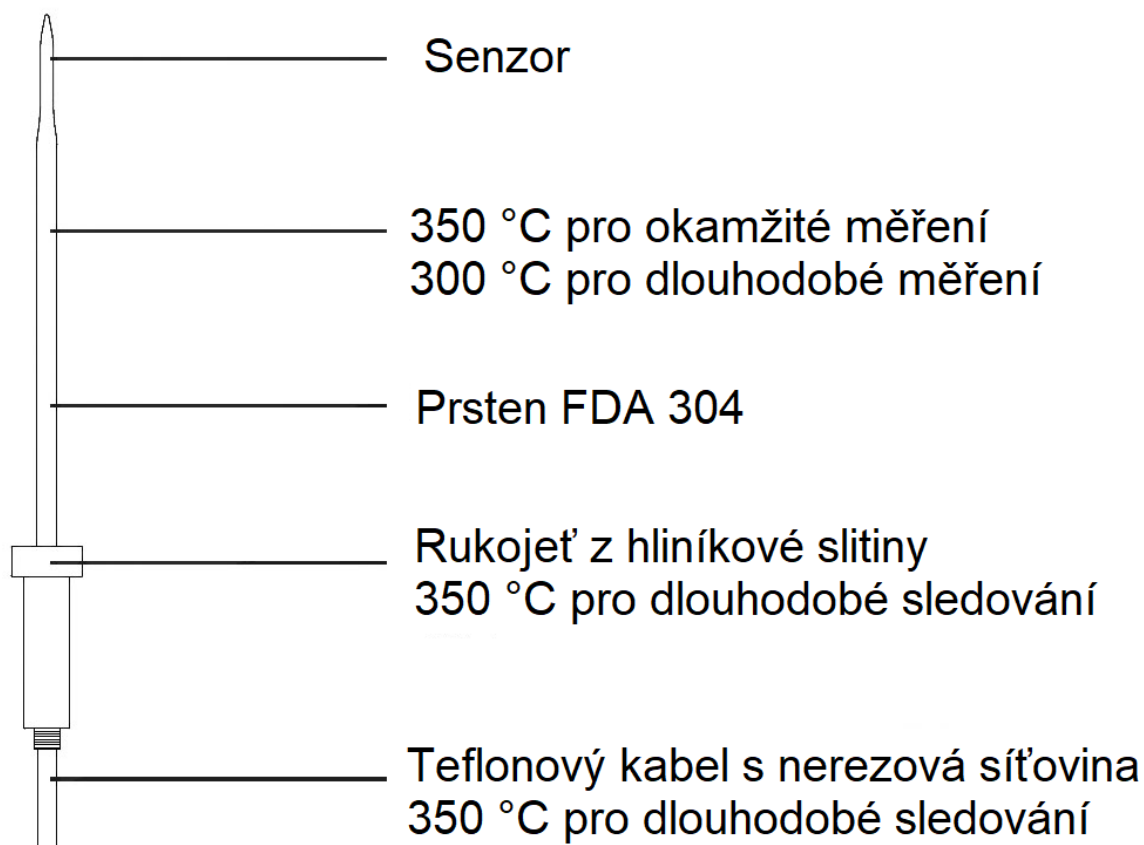

VAROVÁNÍ

Tepelná odolnost se u různých součástí sondy liší,
NEVKLÁDEJTE sondy přímo do plamene ohně.
Teploměr NEVKLÁDEJTE do trouby, jinak se roztaví!
Sondy NEUMÝVEJTE v myčce na nádobí

ABS obal

Provoz podléhá následujícím dvěma podmínkám:

(1) Toto zařízení nesmí způsobovat rušení a (2) Toto zařízení musí akceptovat rušení, včetně rušení, které může způsobit nežádoucí provoz tohoto zařízení.

App Store je servisní značka společnosti Apple Inc. Google Play je servisní značka společnosti Google.