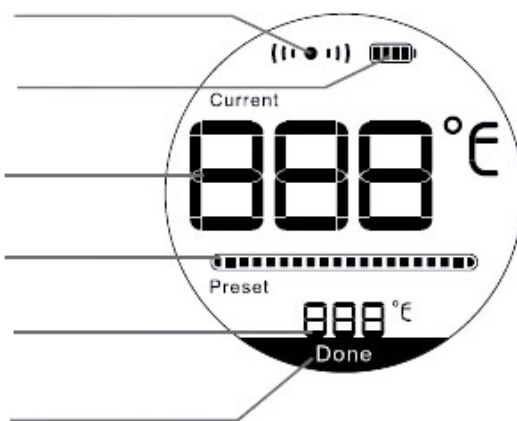

- Vysoce kvalitní sonda s přesností  $\pm 1^{\circ}\text{C}$  v rozsahu  $0-100^{\circ}\text{C}$
- Rukojeť sondy z hliníkové slitiny s dobře navrženým obalem, který zabraňuje náhodnému poškození ostrých jehel;
- Full HD kruhový LCD displej, který zajišťuje, čitelnost písma z každého úhlu.
- V aplikaci pro Android a iOS, můžete monitorovat aktuální teplotu pro 6 sond současně, nastavit druh pokrmu, alarm dokončení, historii a mnoho dalších funkcí.

## Úvod

Zařízení poskytuje 6 konektorů pro sondy, které umožňují sledovat až 6 položek současně. Součástí balení jsou pouze 2 sondy. Pokud požadujete více sond, kontaktujte prosím prodejce.

## AAA Baterie 3\*

Bezdrátové připojení  
Ukazatel baterie  
Aktuální teplota  
Ukazatel průběhu  
Cílová teplota  
Hotovo

Toto zařízení vyžaduje tři kusy baterie, velikosti AAA. Vložte baterie do přihrádky a ujistěte se, že jsou baterie vloženy ve správném směru podle polaritu.