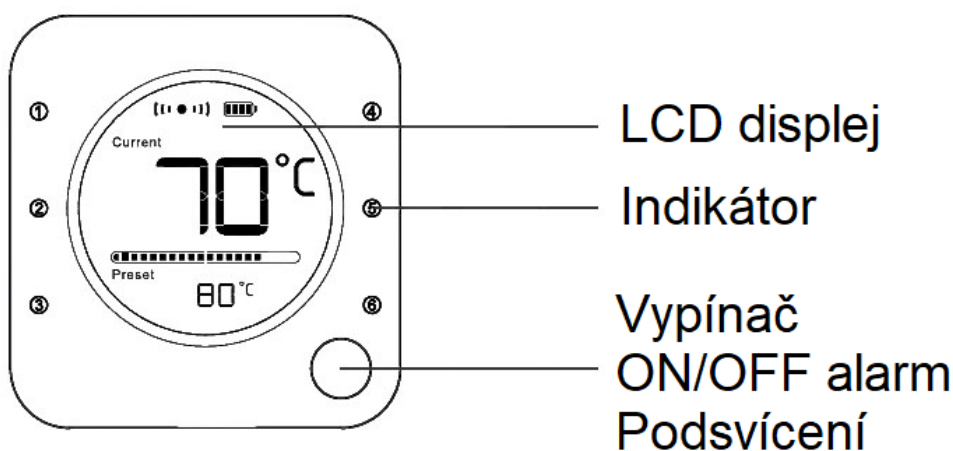

Pomocí chytrého bezdrátového BBQ teploměru BF-5 může být vaše jídlo dokonalé, stačí jej připojit k vašemu mobilnímu telefonu s podporou Bluetooth 5.0 pro optimální stabilní připojení.

- Vysoce kvalitní sonda s přesností $\pm 1^{\circ}\text{C}$ v rozsahu $0-100^{\circ}\text{C}$
- Rukojeť sondy z hliníkové slitiny s dobře navrženým obalem, který zabraňuje náhodnému poškození ostrých jehel;
- Full HD kruhový LCD displej, který zajišťuje, čitelnost písma z každého úhlu.
- V aplikaci pro Android a iOS, můžete monitorovat aktuální teplotu pro 6 sond současně, nastavit druh pokrmu, alarm dokončení, historii a mnoho dalších funkcí.

Úvod

Zařízení poskytuje 6 konektorů pro sondy, které umožňují sledovat až 6 položek současně. Součástí balení jsou pouze 2 sondy. Pokud požadujete více sond, kontaktujte prosím prodejce.